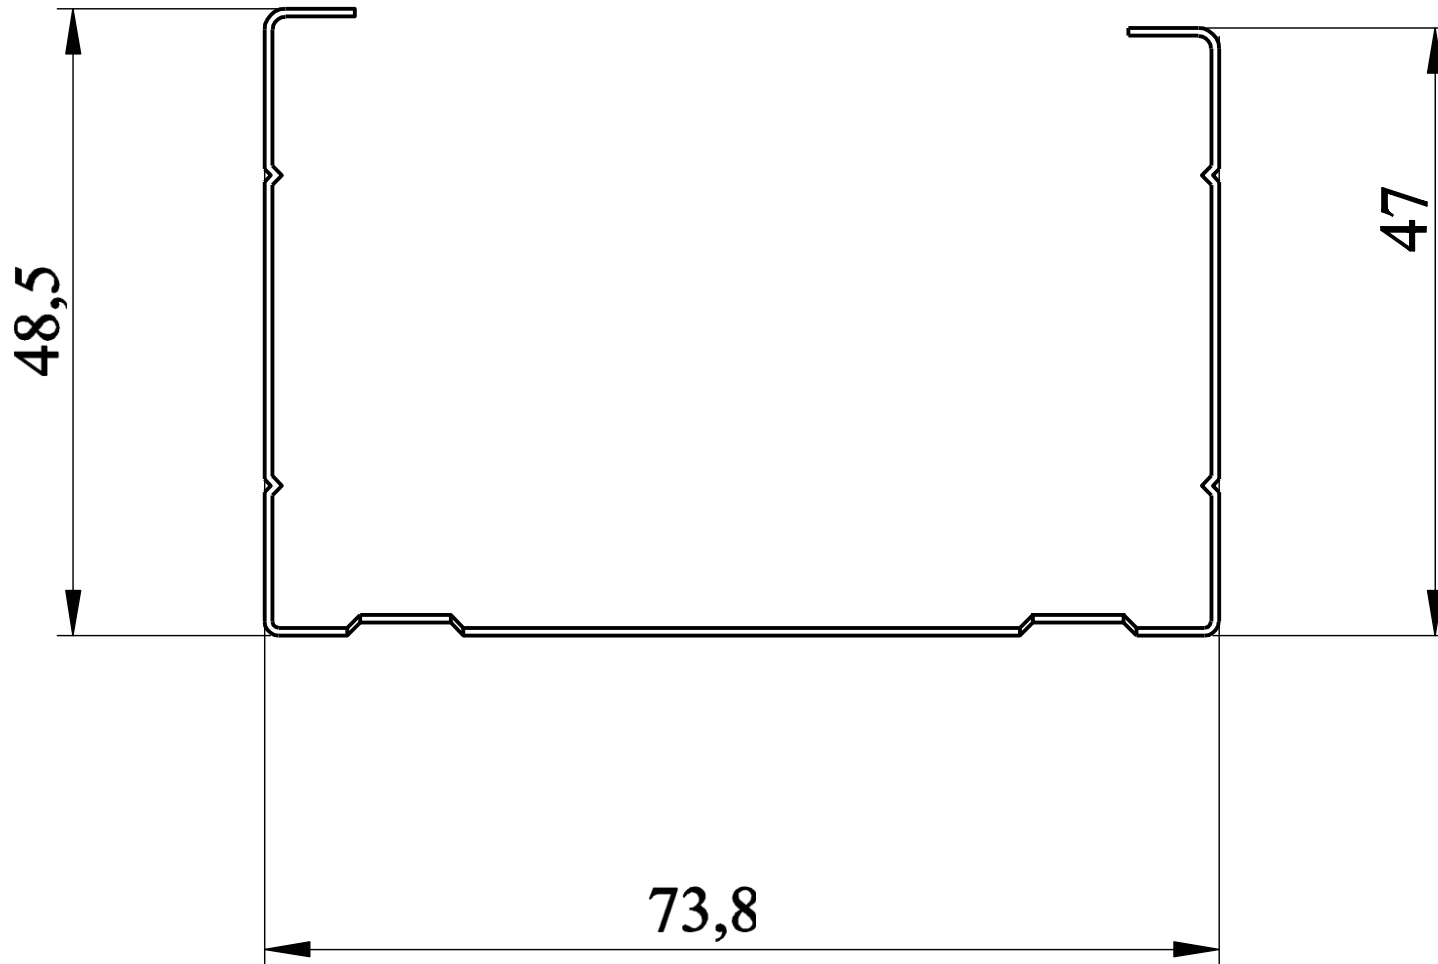

CW75

BAUMARK DOO – Steel Profiles

adresa: Radnička 63, 11000 Beograd

telefon: +381 11 41 42 001

mobilni: +381 65 2 915 915

fax: +381 11 35 73 310

e-mail: jovicab@baumark.rs

web sajt: www.baumark.rs