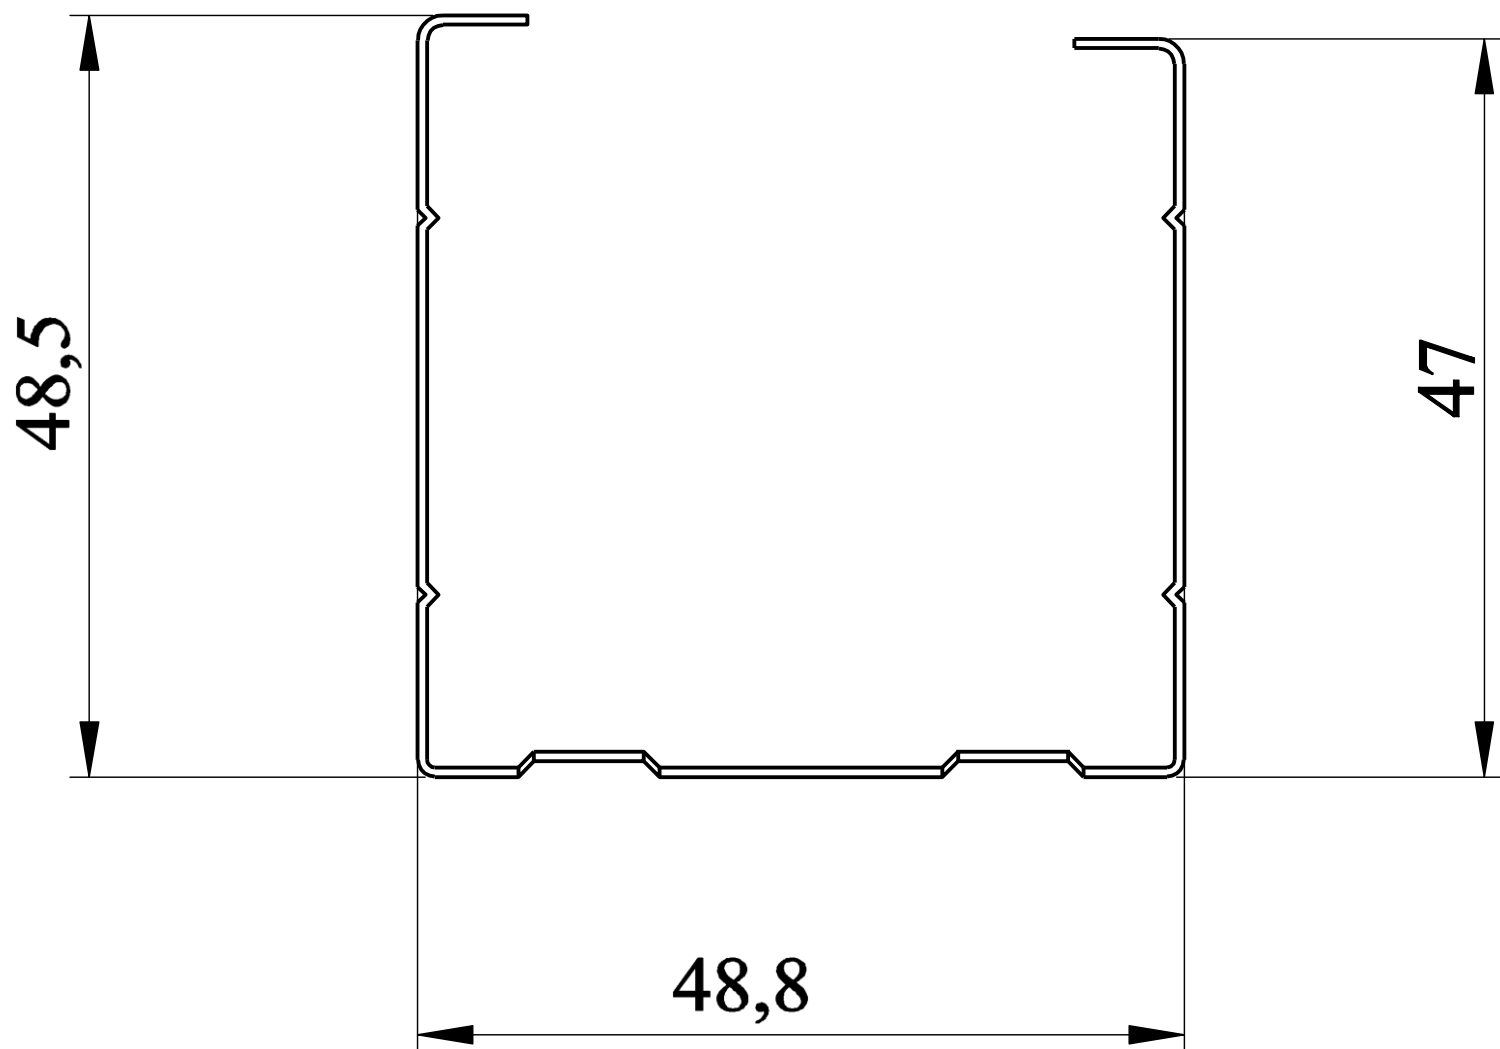

# CW50

**BAUMARK DOO – Steel Profiles**

adresa: Radnička 63, 11000 Beograd

telefon: +381 11 41 42 001

mobilni: +381 65 2 915 915

fax: +381 11 35 73 310

e-mail: [jovicab@baumark.rs](mailto:jovicab@baumark.rs)