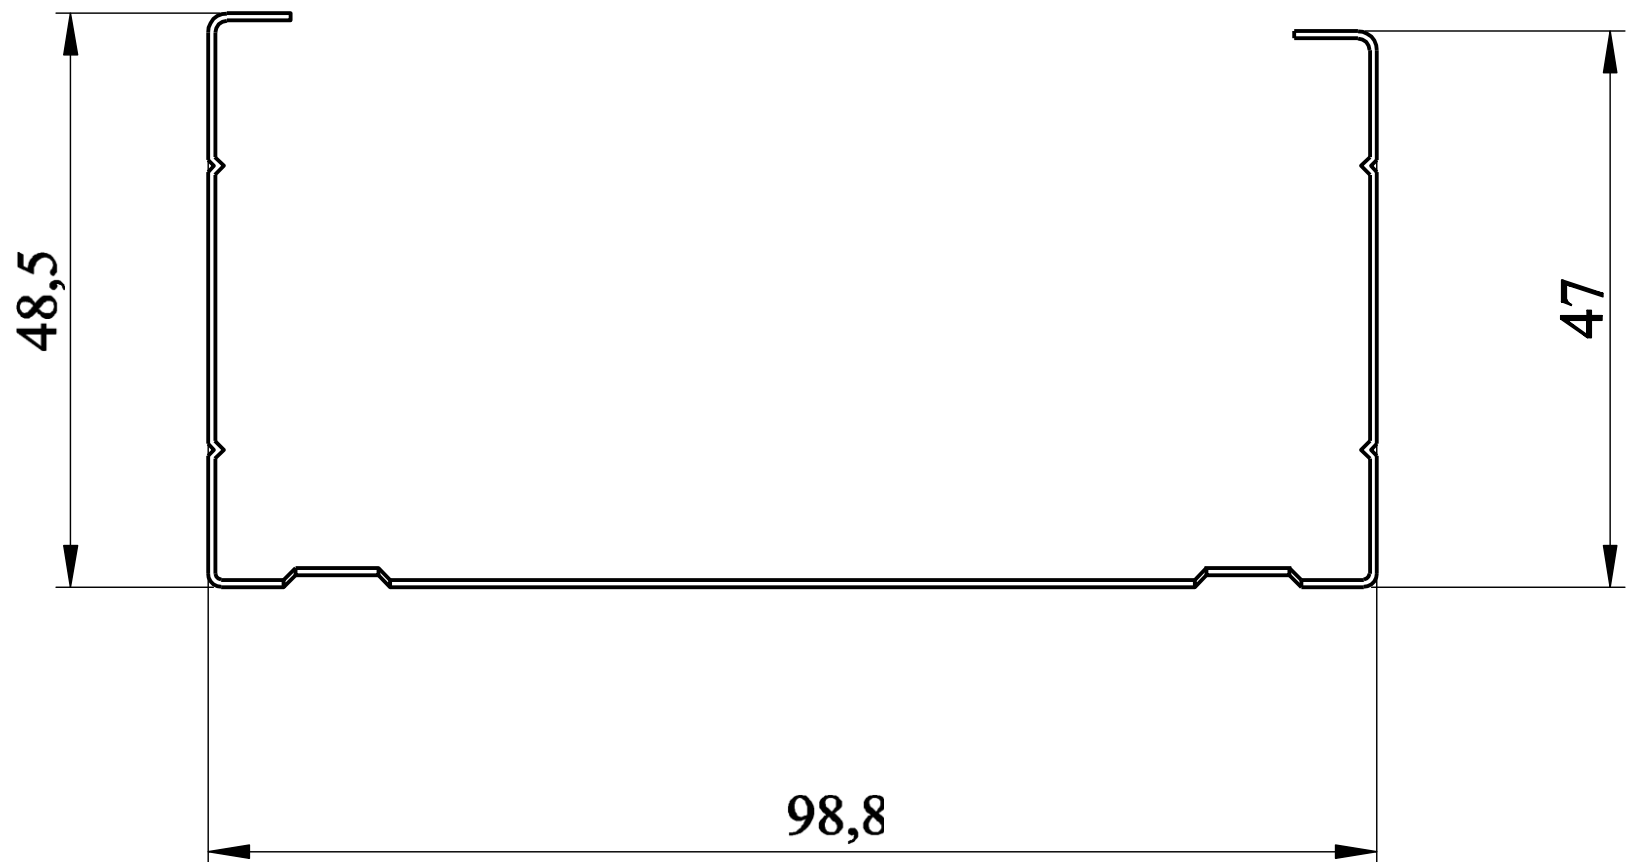

CW100

BAUMARK DOO – Steel Profiles

adresa: Radnička 63, 11000 Beograd

telefon: +381 11 41 42 001

mobilni: +381 65 2 915 915

fax: +381 11 35 73 310

e-mail: jovicab@baumark.rs

web sajt: www.baumark.rs